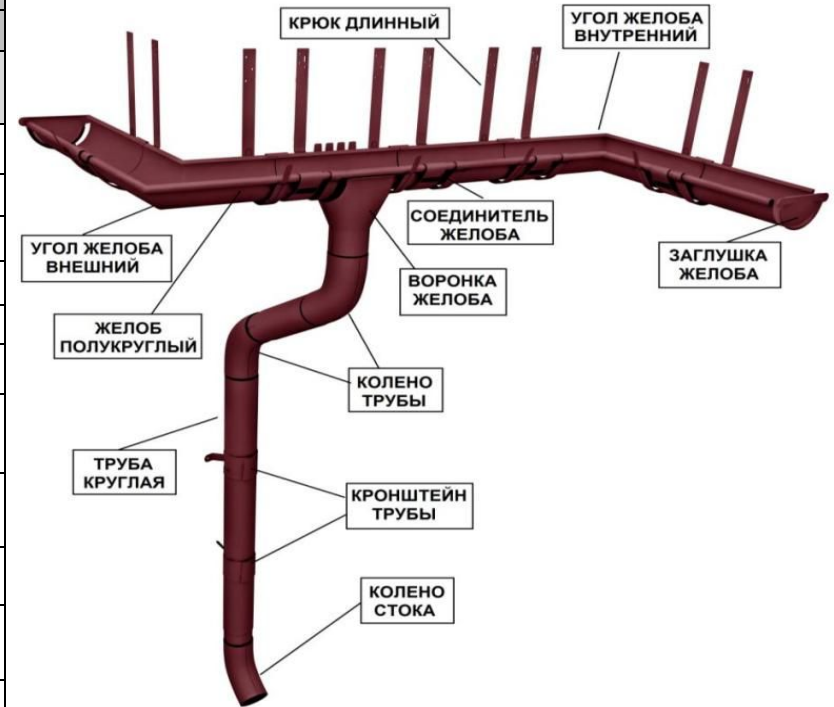

Название элемента	Изображение продукции	Цена, руб/шт				
		Система 125*90мм			Система 150*100мм	
		AlZn	Полиуретан	Окрашенный водосток (нестандартные цвета RAL)	Полиуретан	Окрашенный водосток (нестандартные цвета RAL)
Полукруглый желоб 3м		1067	1233	1,628	1541	2,033
Соединитель желоба		198	266	350	278	367
Заглушка желоба		169	222	293	238	314
Угол желоба, внутр./внешн. 90°		956	1126	1,486	1338	1,766
Угол желоба, внутр./внешн., 135°		1529	1736	2,292	2416	3,189
Воронка желоба		410	515	680	538	710
Воронка водосборная		1753	1852	2,444	1939	2,559
Крюк длинный		223	237	313	251	332
Крюк короткий		169	185	244	-	-
Крюк длинный из стальной полосы		331	286	377	305	403
Крюк короткий из стальной полосы		-	-	-	225	297
Тройник трубы		2090	2189	2,890	2323	3,066
Круглая труба 3м		1335	1667	2,201	1852	2,444
Круглая труба соединит. 1м		469	589	777	619	817
Колоно трубы, 60°		387	526	694	557	736
Колоно стока		410	566	746	591	780
Кронштейн трубы на кирпич (в комплекте защелка, шпилька-саморез, дюбель, декоративная накладка*)		223	329	435	350	461
Кронштейн трубы на дерево (саморезы в комплект не входят)		169	224	296	238	314
Соединитель трубы		337	414	546	446	588
Защелка для кронштейна		43	53	69	55	72
Накладка декоративная кронштейна трубы		43	53	69	55	72
Резиновый уплотнитель				112		

Водосток с полимерным покрытием представлен в следующих цветах:
диаметр 125/90 - RAL 9005, RAL 9003, RAL 8017, RAL 8004, RAL 7024, RAL 6005, RAL 3011, RAL 3005, RR 29, RR 32, RR 11, AlZn;
диаметр 150/100 - RAL 9003, RAL 8017, RAL 7024, RR 32

Водосточная система Grand Line® изготовлена из оцинкованной стали с двухсторонним полиуретановым покрытием Полиуретан и покрытием Aluzinc.

Гарантия на водосток Granite и AlZn:
 - тех.характеристики 25 лет
 - сохранность внешнего вида 10 лет